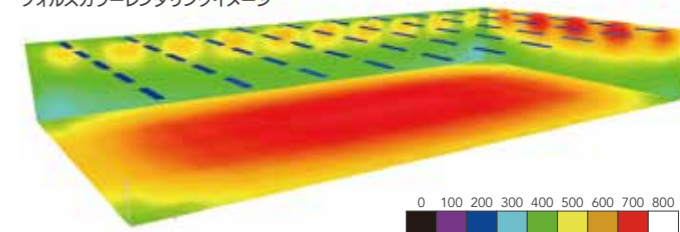

明るさ

両立

※1. 演色性: 太陽光のもとで見たR1~R15の試験色を基準として、評価する光源がどの程度色を再現できるかを数値化したもの。数値が100に近いほど色が自然に見えます。

正しい色を再現。

自然な赤

蛍光灯で培った蛍光体配合、波長制御技術を活かし、赤・黄・緑の波長をバランスよく高めることで、太陽光に近づけました。一般的な蛍光灯やLEDでは再現できない赤色を実現しました。

オプトLEDリアルカラー 一般LED 一般蛍光灯

品名	平均演色評価数 Ra	赤 R9
オプトLEDリアルカラー	97	93
一般LED	85	9
一般蛍光灯	61	-70

強い光を抑えた快適な光。

爽やか白

太陽光に近い色温度5000K^{※2}を採用し、もっとも自然な白色を再現いたします。

※2. 色温度とは光源が放つ光の色を数値で表したもので5000Kはもっとも太陽光に近い数値です。

オプトLEDリアルカラー 一般蛍光灯

色温度のイメージ			
赤みが強い・暖色・温かみ	自然な白色	涼しい・寒色・青みが強い	
2000K	3000K	4000K	5000K
電球色 (2600~3250)	温白色 (3250~3800)	白色 (3800~4500)	昼白色 (4600~5500)
			昼光色 (5700~7100)
ランプ	色温度	外観	見え方
オプトLEDリアルカラー	5000	白色	自然な色
白色	4200	黄白色	黄みがる
昼光色	6500	青白色	青みがる

蛍光灯のリアルカラーFLR40型2灯と同じ明るさを実現!

※作業面照度 約600ルクス

照度分布図比較 (部屋の高さ:2.7m・施工高さ:2.7m・作業面高さ:0.7m / 反射率:天井70%・壁50%・床10%)

オプトLEDリアルカラー
フォスカラーレンダリングイメージ

	作業面照度
E平均[lx]	628
E最小[lx]	375
E最大[lx]	727

オプトLEDリアルカラー/39Ra97
Φ(ランプ)lm 3900

オプトエナジーリアルカラー(蛍光灯)
フォスカラーレンダリングイメージ

	作業面照度
E平均[lx]	667
E最小[lx]	449
E最大[lx]	756

FLR40X2逆富士 オプトエナジーリアルカラー×2
Φ(ランプ)lm 3000×2

一つ一つの色が際立つ。

際立つ黒

高コントラストで物の輪郭がはっきりするため、髪の毛などの認識しづらい異物も見出しやすくなります。

生産ラインでの異物混入を見逃さない!