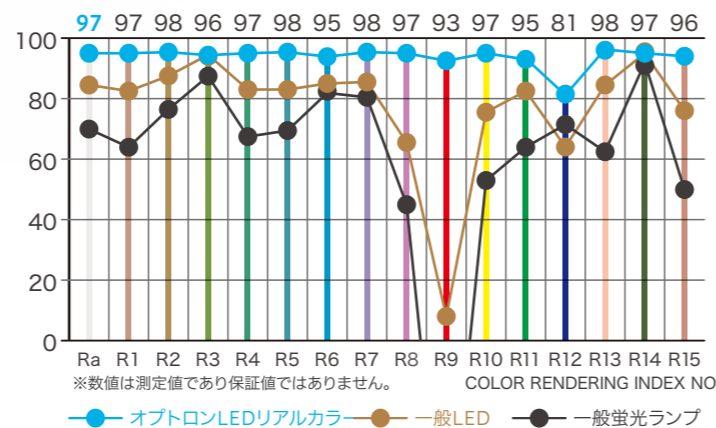

オプトエナジー リアルカラー

光源色(色温度)	高演色型自然色(5000K)	消費効率(lm/W)	75
ランプ形式	ラピッドスタート形	演色性(Ra)	91
全光束	3000lm	設計寿命(h)	12000
消費電力(W)	40	防虫効果	50%

*数値は測定値であり保証値ではありません。

LED照明

逆富士形 230幅

サイズ:230×1,250mm

・オプトロンLEDリアルカラー/39Ra97 ・オプトロンLED キグ/ギャクフジ	セット 価格	参考 標準価格	39,800円(税別)
・オプトロンLEDリアルカラー/39Ra97	ライト ユニット	参考 標準価格	36,800円(税別)
・オプトロンLED キグ/ギャクフジ	器具	参考標準価格	3,000円(税別)

明るさ

両立

※1. 演色性: 太陽光のもとで見たR1~R15の試験色を基準として、評価する光源がどの程度色を再現できるかを数値化したもの。数値が100に近いほど色が自然に見えます。

正しい色を再現。

自然な赤

蛍光灯で培った蛍光体配合、波長制御技術を活かし、赤・黄・緑の波長をバランスよく高めることで、太陽光に近づけました。一般的な蛍光灯やLEDでは再現できない赤色を実現しました。

オプトLEDリアルカラー 一般LED 一般蛍光灯

品名	平均演色評価数 Ra	赤 R9
オプトLEDリアルカラー	97	93
一般LED	85	9
一般蛍光灯	61	-70

強い光を抑えた快適な光。

爽やか白

太陽光に近い色温度5000K^{※2}を採用し、もっとも自然な白色を再現いたします。

※2. 色温度とは光源が放つ光の色を数値で表したもので5000Kはもっとも太陽光に近い数値です。

オプトLEDリアルカラー 一般蛍光灯

色温度のイメージ			
赤みが強い・暖色・温かみ	自然な白色	涼しい・寒色・青みが強い	
2000K	3000K	4000K	5000K
電球色 (2600~3250)	温白色 (3250~3800)	白色 (3800~4500)	昼白色 (4600~5500)
			昼光色 (5700~7100)
ランプ	色温度	外観	見え方
オプトLEDリアルカラー	5000	白色	自然な色
白色	4200	黄白色	黄みがる
昼光色	6500	青白色	青みがる

オプトエナジーリアルカラー(蛍光灯)
フォスカラーレンダリングイメージ

	作業面照度
E平均[lx]	667
E最小[lx]	449
E最大[lx]	756

FLR40X2逆富士 オプトエナジーリアルカラー×2
Φ(ランプ)lm 3000×2

一つ一つの色が際立つ。

際立つ黒

高コントラストで物の輪郭がはっきりするため、髪の毛などの認識しづらい異物も見出しやすくなります。

生産ラインでの異物混入を見逃さない!