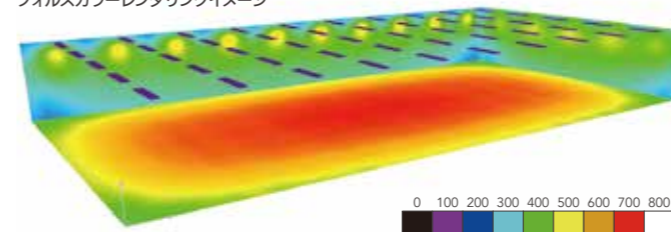

明るさ

両立

※1. 演色性: 太陽光のもとで見たR1~R15の試験色を基準として、評価する光源がどの程度色を再現できるかを数値化したもの。数値が100に近いほど色が自然に見えます。

正しい色を再現。

自然な赤

蛍光灯で培った蛍光体配合、波長制御技術を活かし、赤・黄・緑の波長をバランスよく高めることで、太陽光に近づけました。一般的な蛍光灯やLEDでは再現できない赤色を実現しました。

オプトLEDリアルカラー 一般LED 一般蛍光灯

品名	平均演色評価数 Ra	赤 R9
オプトLEDリアルカラー	97	93
一般LED	85	9
一般蛍光灯	61	-70

強い光を抑えた快適な光。

爽やか白

太陽光に近い色温度5000K^{※2}を採用し、もっとも自然な白色を再現いたします。

※2. 色温度とは光源が放つ光の色を数値で表したもので5000Kはもっとも太陽光に近い数値です。

オプトLEDリアルカラー 一般蛍光灯

色温度のイメージ			
赤みが強い・暖色・温かみ	自然な白色	涼しい・寒色・青みが強い	
2000K	3000K	4000K	5000K
電球色 (2600~3250)	温白色 (3250~3800)	白色 (3800~4500)	昼白色 (4600~5500)
			昼光色 (5700~7100)
ランプ	色温度	外観	見え方
オプトLEDリアルカラー	5000	白色	自然な色
白色	4200	黄白色	黄みがる
昼光色	6500	青白色	青みがる

蛍光灯のリアルカラーFLR40型2灯と同じ明るさを実現!

※作業面照度 約600ルクス

照度分布図比較 (部屋の高さ:2.7m・施工高さ:2.7m・作業面高さ:0.7m / 反射率:天井70%・壁50%・床10%)

オプトLEDリアルカラー
フォスカラーレンダリングイメージ

	作業面照度
E平均[lx]	628
E最小[lx]	375
E最大[lx]	727

オプトLEDリアルカラー/39Ra97
Φ(ランプ)lm 3900

オプトエナジーリアルカラー(蛍光灯)
フォスカラーレンダリングイメージ

	作業面照度
E平均[lx]	667
E最小[lx]	449
E最大[lx]	756

FLR40X2逆富士 オプトエナジーリアルカラー×2
Φ(ランプ)lm 3000×2

一つ一つの色が際立つ。

際立つ黒

高コントラストで物の輪郭がはっきりするため、髪の毛などの認識しづらい異物も見出しやすくなります。

生産ラインでの異物混入を見逃さない!